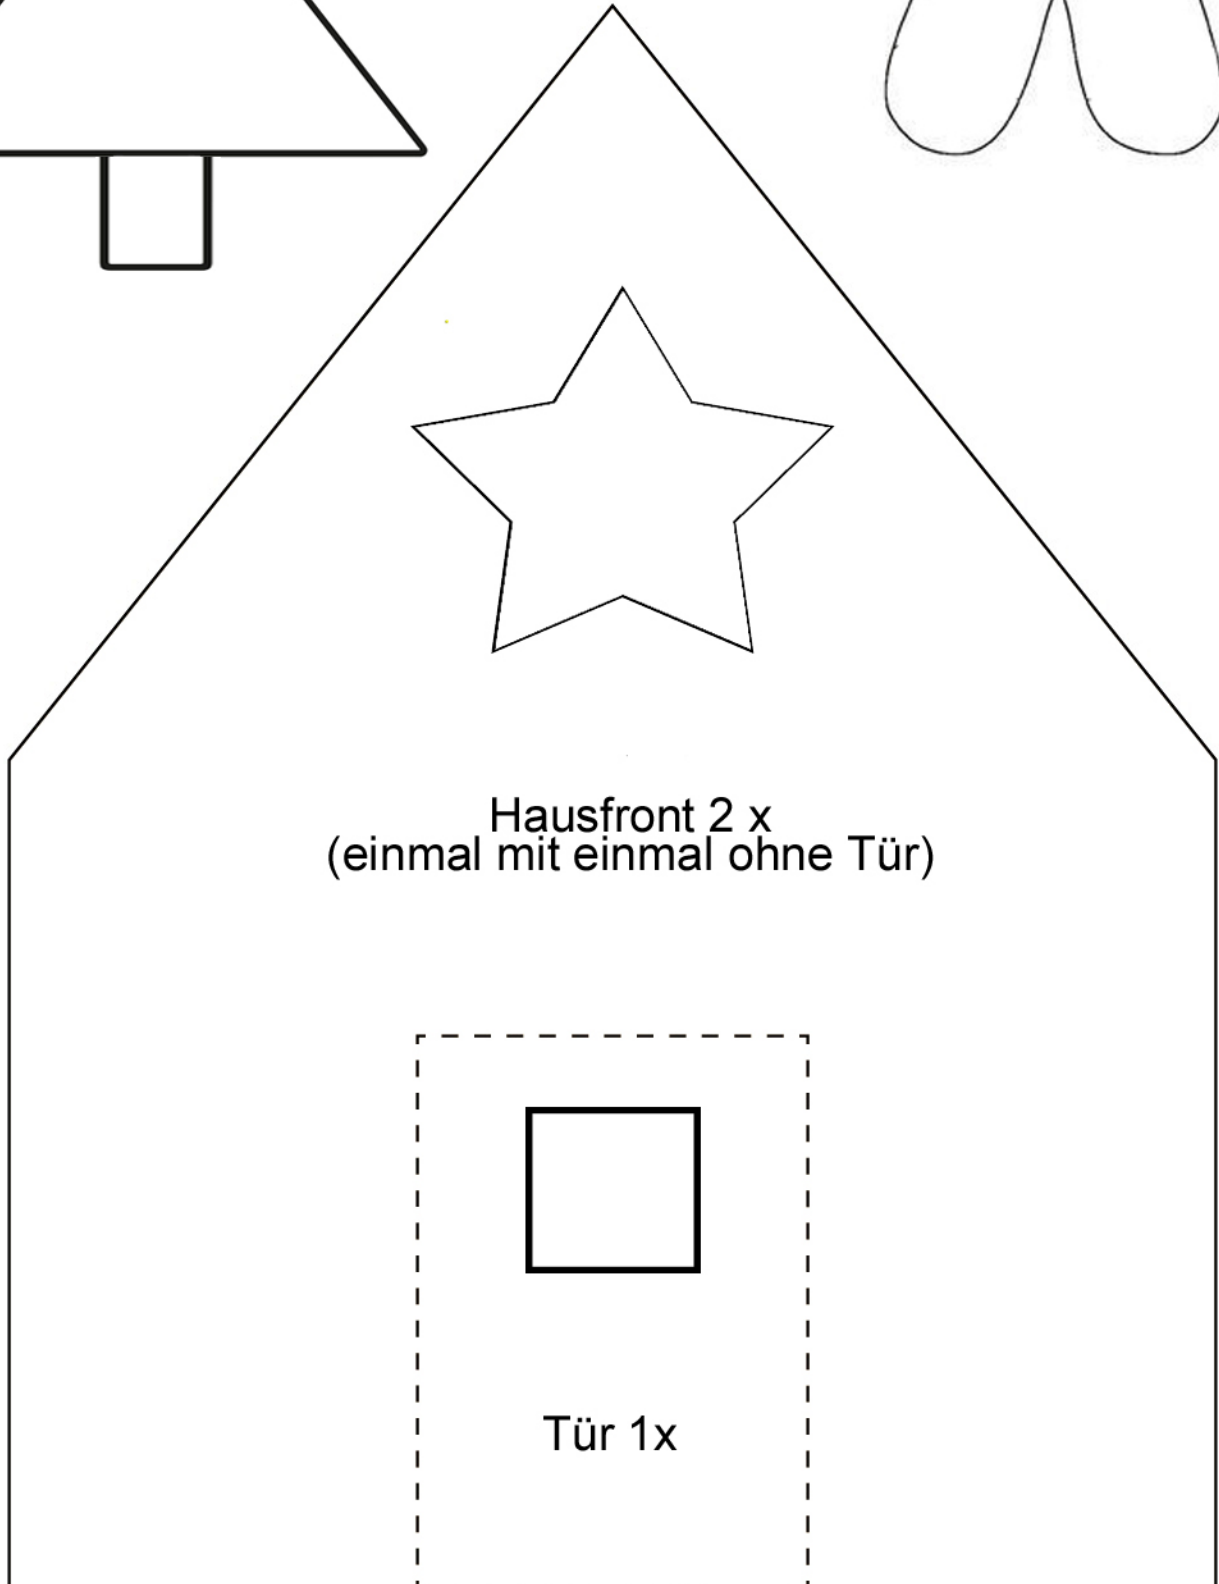

Hausfront 2 x
(einmal mit einmal ohne Tür)

Tür 1x

11 cm

16 cm

Schornstein

Dachplatte (2x)

23 cm

16 cm