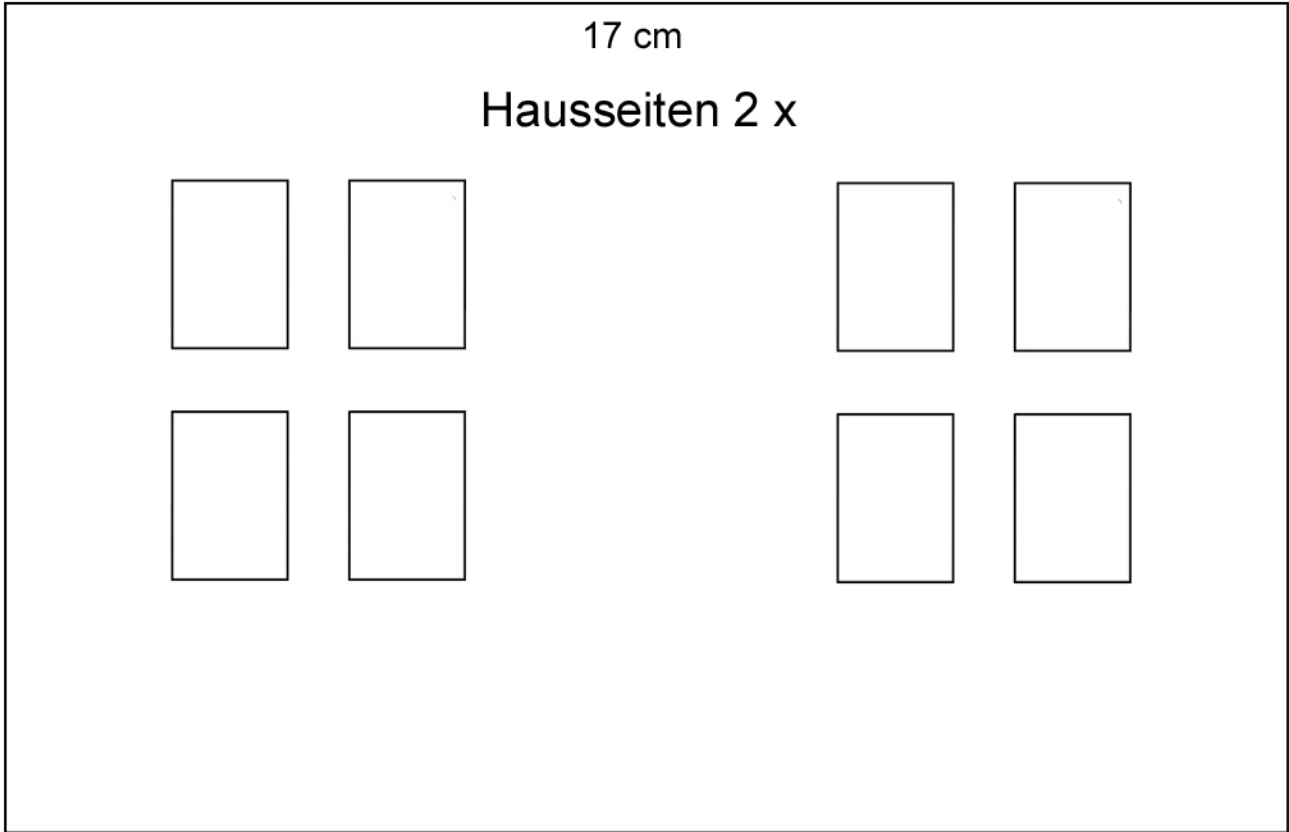

Hausfront 2 x
(einmal mit einmal ohne Tür)

Tür 1x

11 cm

16 cm

Schornstein

Dachplatte (2x)

23 cm

16 cm