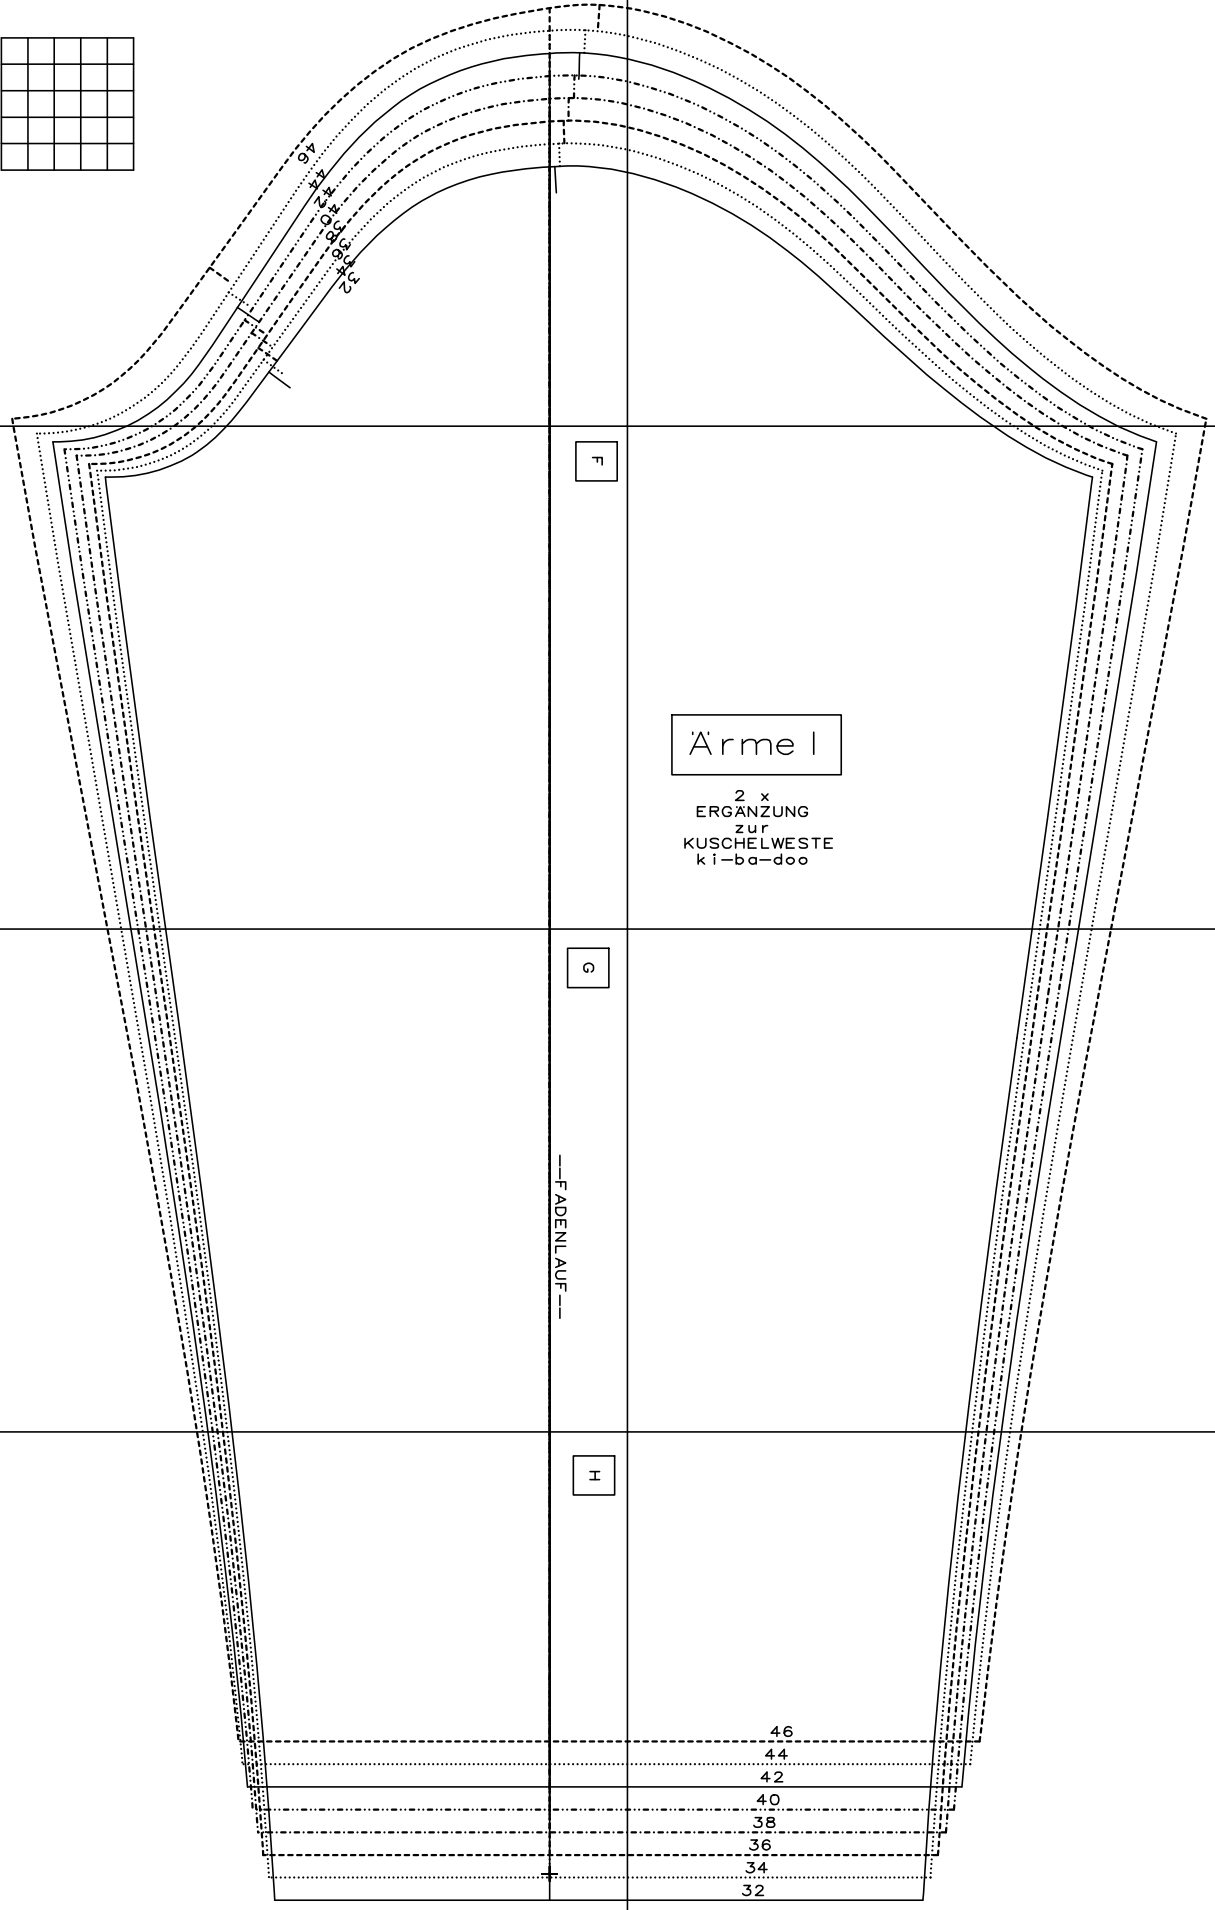

A

E

B

F

Ärme I

2 x
ERGÄNZUNG
zur
KUSCHELWESTE
ki-ba-doo

C

G

---FADENL AUF---

D

H

46
44
42
40
38
36
34
32

A

E

B

Ärme l

Kontrollkasten
5,0cm x 5,0cm

F

G

--FADENLAUF--

H