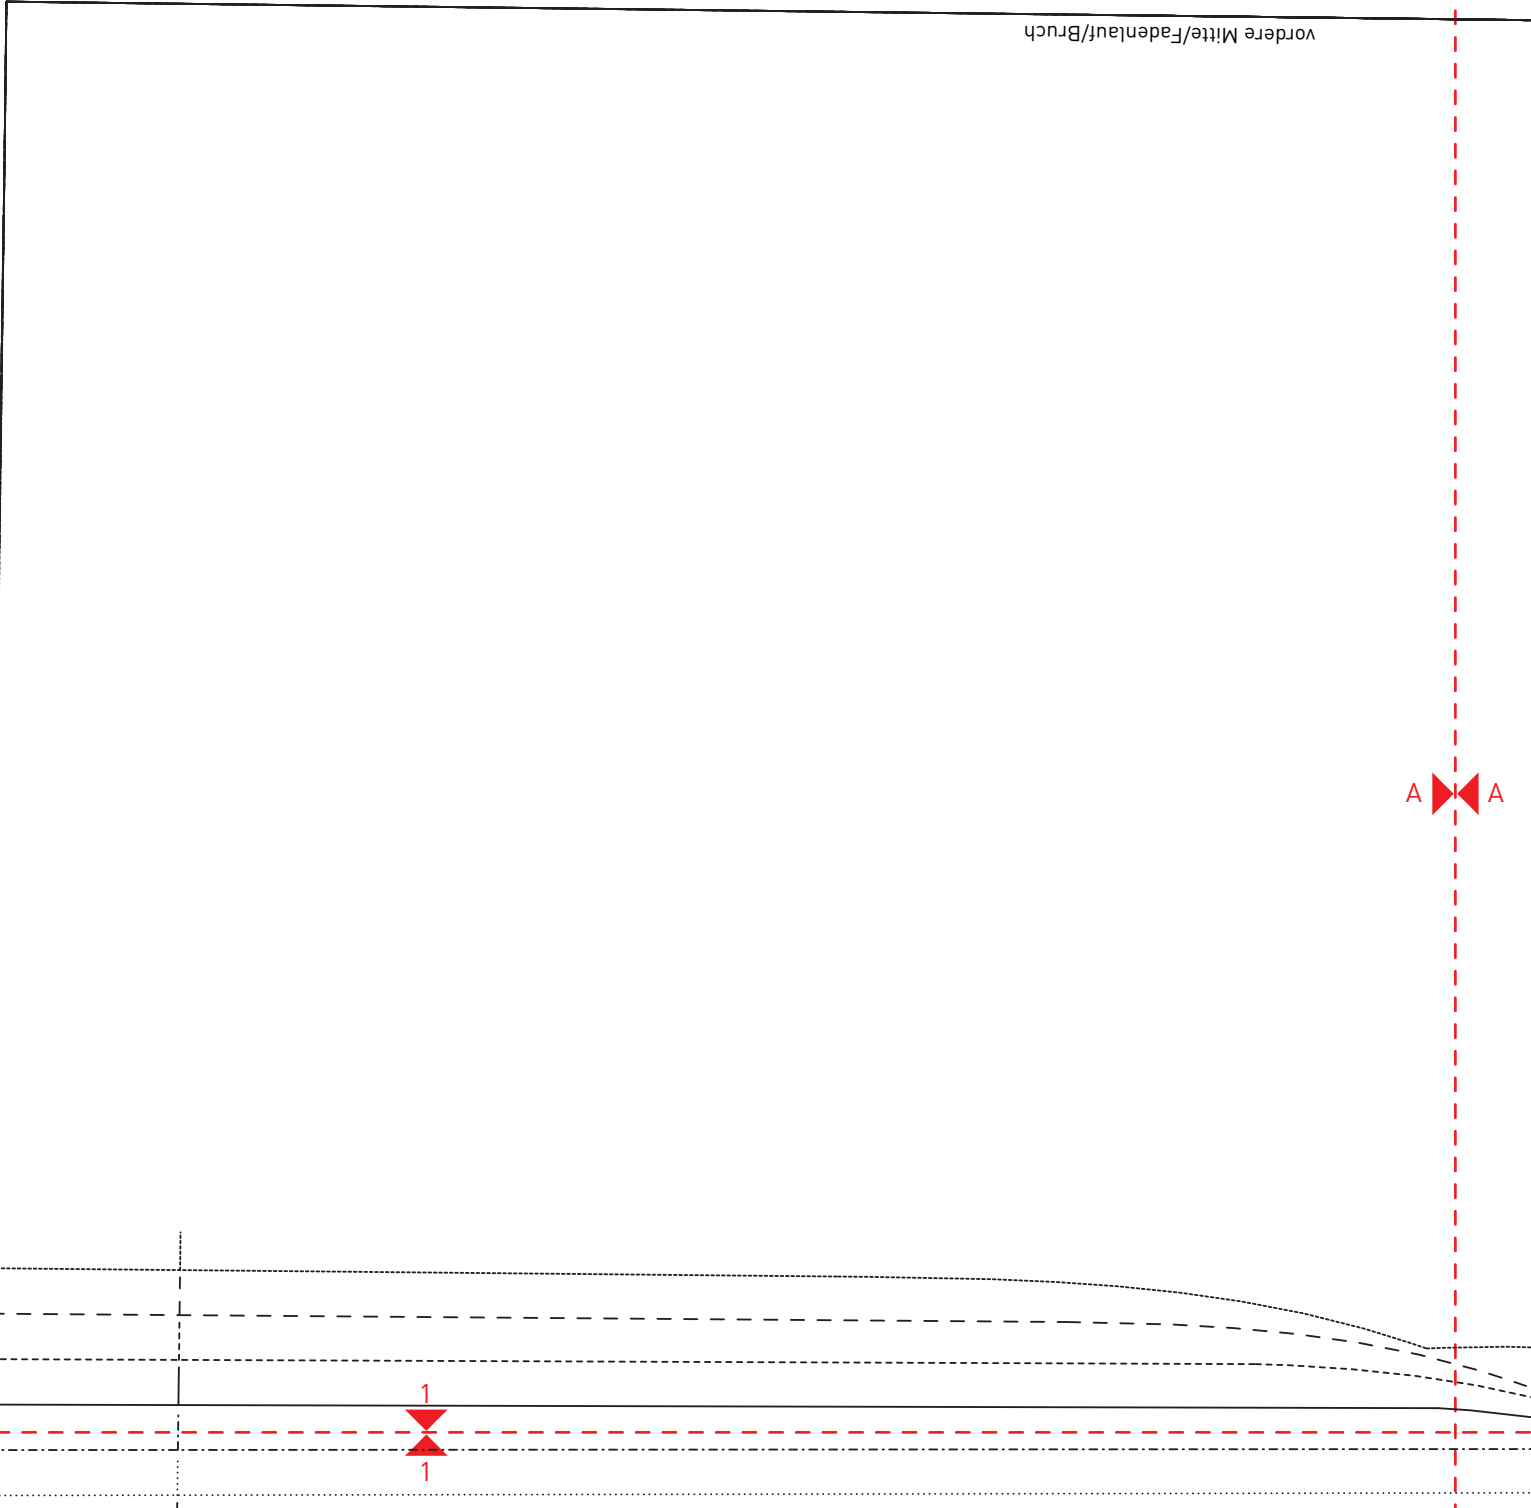

## SHIRT APPLE JUICE

Die Naht- und Saumzugaben sind nicht enthalten.

 Kontrollquadrat  
1cm x 1cm

134

128

122

116

110

104

98

92

86

80

**SHIRT APPLE JUICE**  
 Vorderteil  
 1x im Bruch

B

B

# SHIRT APPLE JUICE

Ärmel  
2x gegengleich

Fadenlauf

80
86
92
98
104
110
116
122
128
134
140

**SHIRT APPLE JUICE**

Rückteil  
1x im Bruch

hintere Mitte/Fadenlauf/Bruch

5  
5