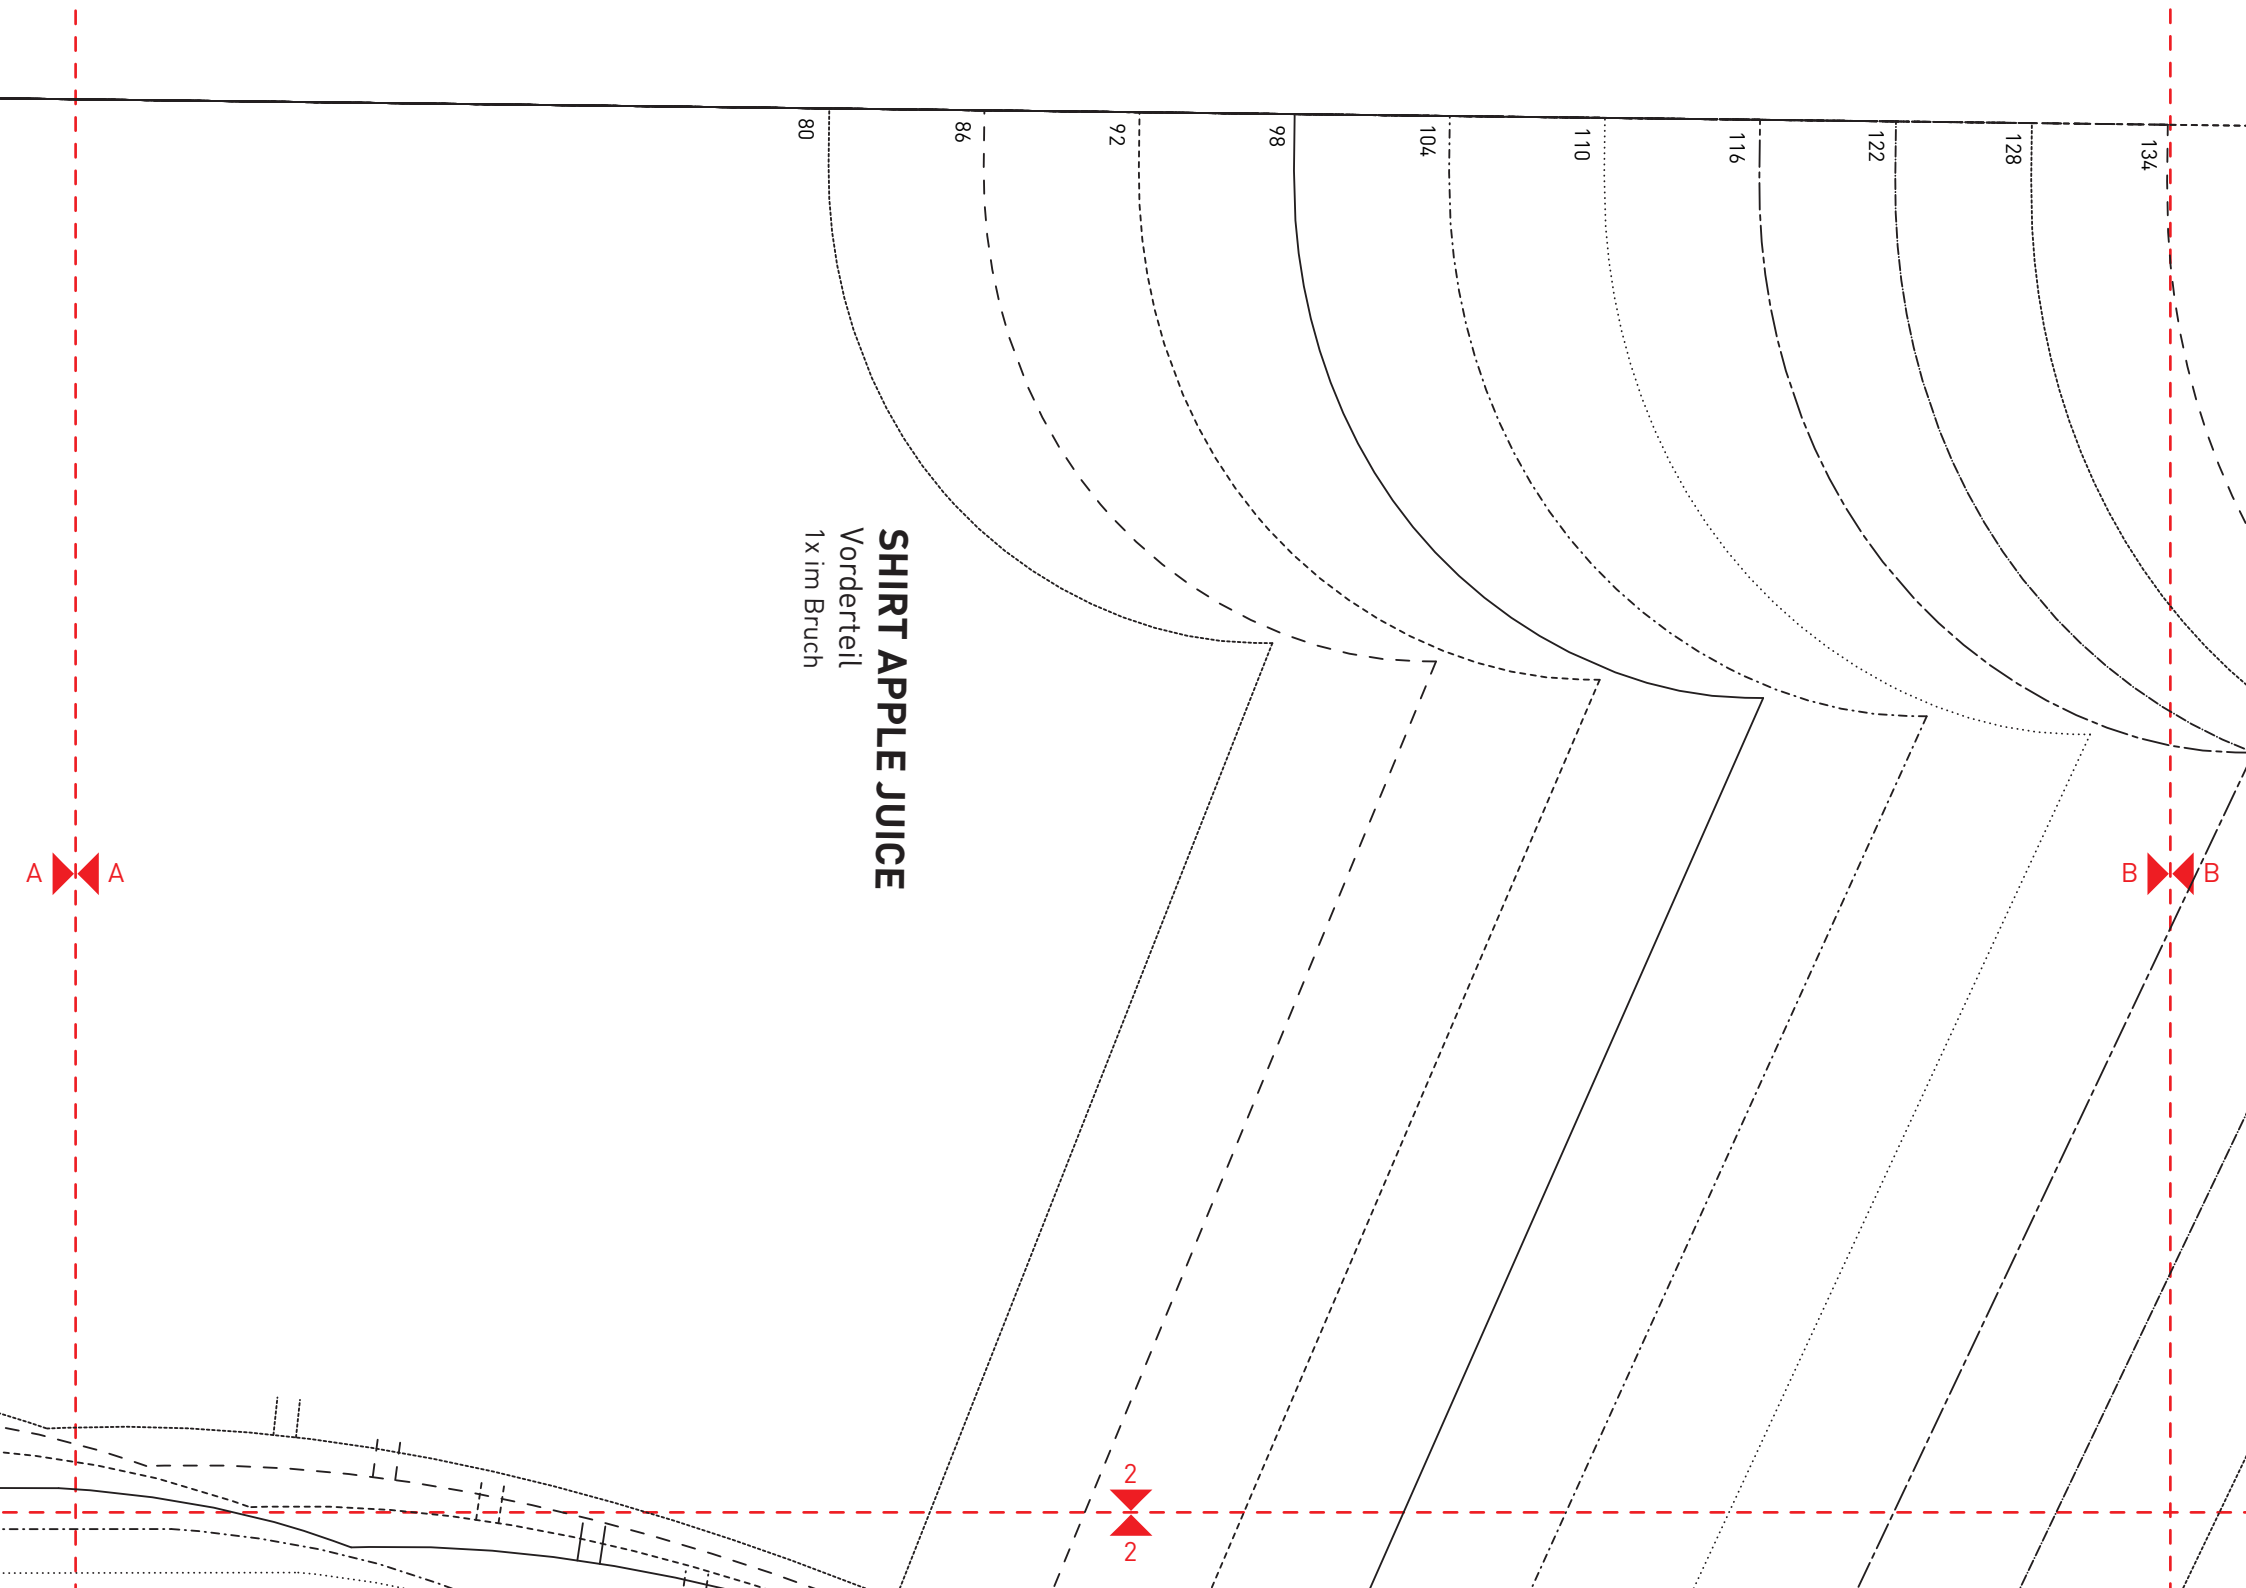

134

128

122

116

110

104

98

92

86

80

SHIRT APPLE JUICE
Vorderteil
1x im Bruch

B

B

2

2

A

A