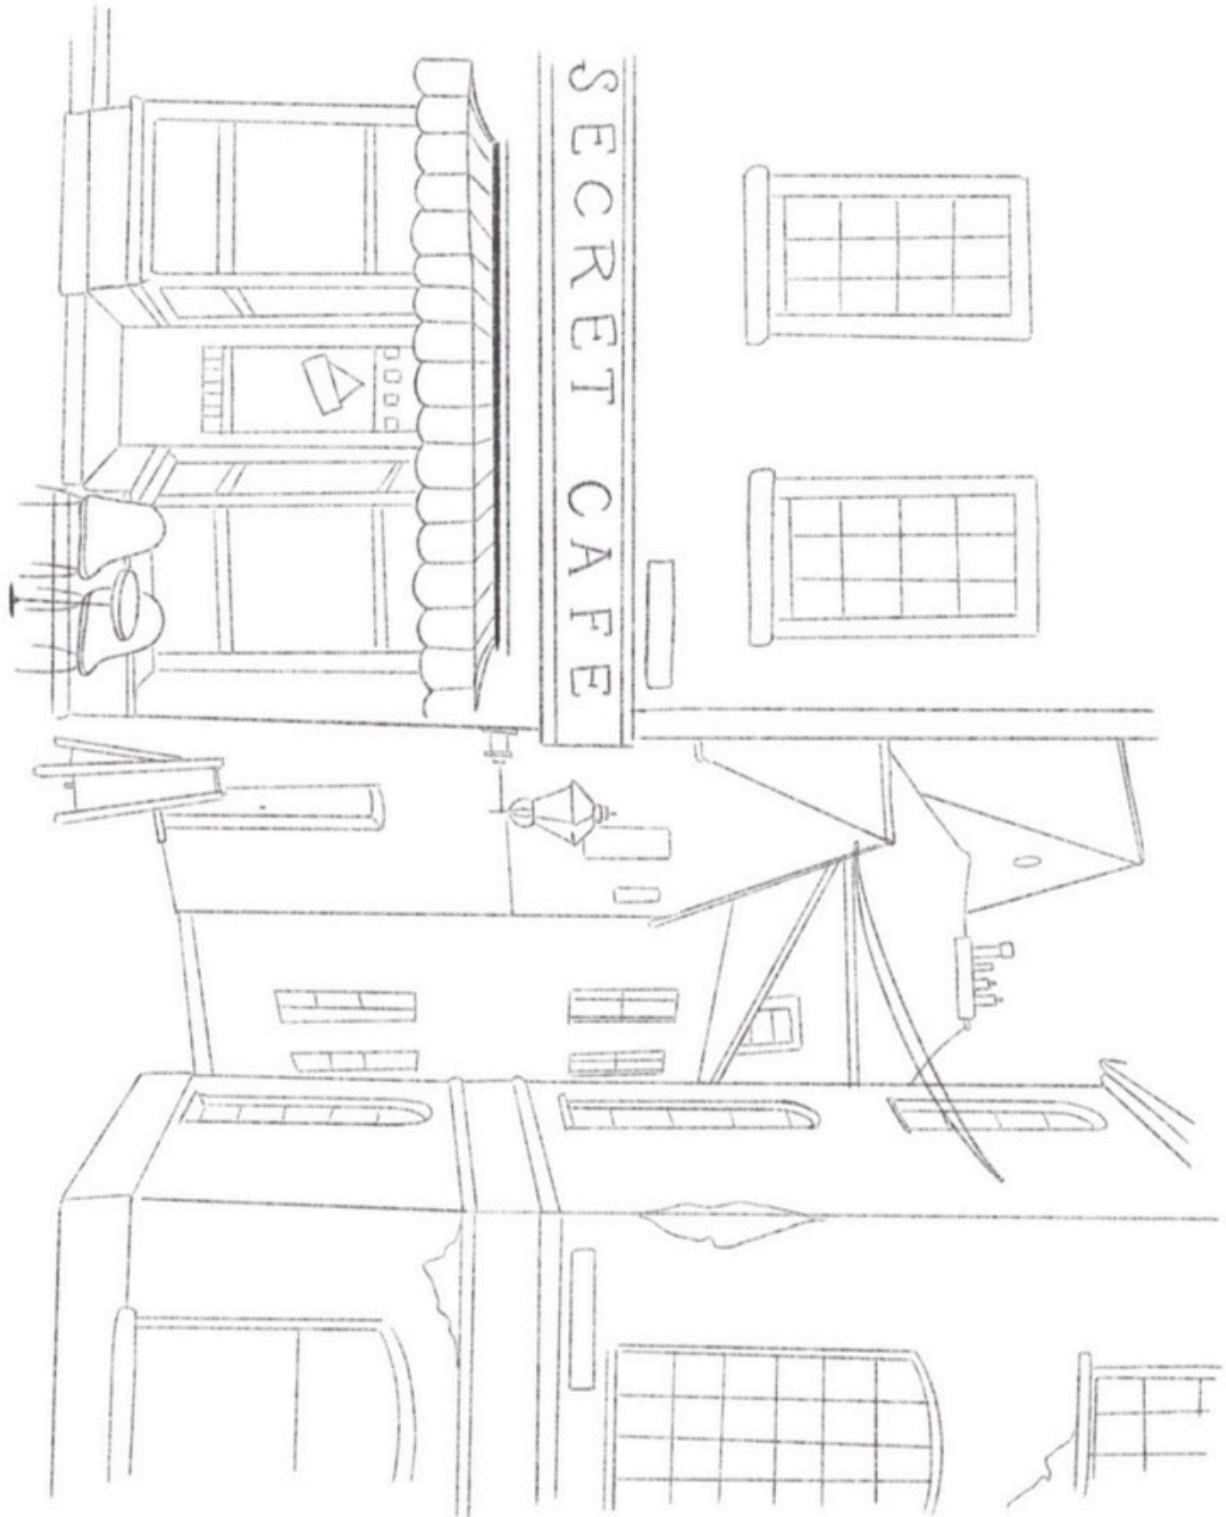

Secret Places Watercolor

Alle Rechte dieser Ausgabe bei © Edition Michael Fischer GmbH, Igling
www.emf-verlag.de
ISBN 978-3-7459-2469-5

Das geheime Cafe

Leather
Mars Schwarz
Chestnut
Aqua Graphit

Vintage Blue
Perinone Orange
Poppy

Aureolin
Indigo genuine
Kohlestift